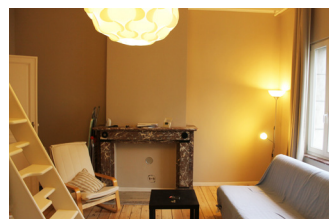

BRUXELLES - QUARTIER LOUISE

DESCRIPTION

Appartement rénové au coeur d'Ixelles à deux pas de Flagey, du chatelain et de la place stéphanie. Il se compose de deux grandes pièces avec une cuisine entièrement équipée (lave vaisselle, lave linge, etc) qui donnent sur une grande terrasse orientée au sud.
Possibilité de louer avec internet, télé, téléphone et charges comprises.

DÉTAILS DU BIEN

Nombre de chambres	1
Cuisine ouverte équipée	
Terrasse	25 m ²
Double vitrage	
Salle de douche	1